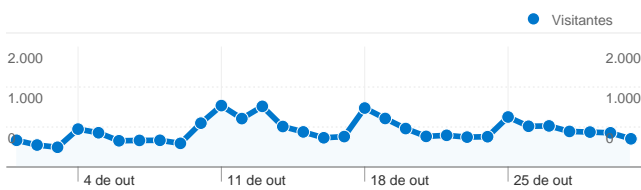

Uso do site

23.037 Visitas

13,96% Taxa de rejeições

164.013 Visualizações de página

00:04:31 Tempo médio no site

7,12 Páginas/visita

43,53% % Novas visitas

Visão geral das origens de tráfego

- **Mecanismos de pesquisa**
11.560,00 (50,18%)
- **Tráfego direto**
9.282,00 (40,29%)
- **Sites de referência**
2.195,00 (9,53%)

Cobertura regional

Visão geral dos visitantes

Visitantes
12.022

Visão geral de conteúdo

Páginas	Visualizações de página	Porcentagem de visualizações de página
/site/	43.128	26,30%
/site/index.php	8.006	4,88%
/site/restrito.php?conteudo=lo	7.195	4,39%
/site/restrito.php?conteudo=ga	5.955	3,63%
/site/restrito?conteudo=galeria	4.448	2,71%

1 - 10 de 27

As páginas desse site foram visualizadas 164.013 vezes no total

 **164.013** Visualizações de página

 **64.138** Visualizações únicas

 **13,96%** Taxa de rejeições

Conteúdo principal

Páginas	Visualizações de página	Porcentagem de visualizações de página
/site/	43.128	26,30%
/site/index.php	8.006	4,88%
/site/restrito.php?conteudo=login&origem=restrito.php?conteud	7.195	4,39%
/site/restrito.php?conteudo=galeria_fotos&origem=restrito.php?	5.955	3,63%
/site/restrito?conteudo=galeria_fotos	4.448	2,71%