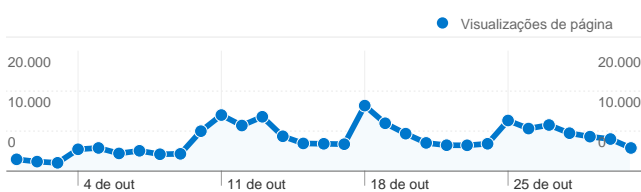

Uso do site

23.037 Visitas

13,96% Taxa de rejeições

164.013 Visualizações de página

00:04:31 Tempo médio no site

7,12 Páginas/visita

43,53% % Novas visitas

Visão geral das origens de tráfego

- **Mecanismos de pesquisa**
11.560,00 (50,18%)
- **Tráfego direto**
9.282,00 (40,29%)
- **Sites de referência**
2.195,00 (9,53%)

Cobertura regional

Visão geral dos visitantes

Visitantes
12.022

Visão geral de conteúdo

Páginas	Visualizações de página	Porcentagem de visualizações de página
/site/	43.128	26,30%
/site/index.php	8.006	4,88%
/site/restrito.php?conteudo=lo	7.195	4,39%
/site/restrito.php?conteudo=ga	5.955	3,63%
/site/restrito?conteudo=galeria	4.448	2,71%

Visualizações de página de todos os visitantes

Visualizações de página
164.013

Aparelhos celulares

Sistema operacional	Visitas	Porcentagem de visitas
iPhone	19	33,93%
iPad	16	28,57%
Android	7	12,50%
SymbianOS	6	10,71%
iPod	5	8,93%