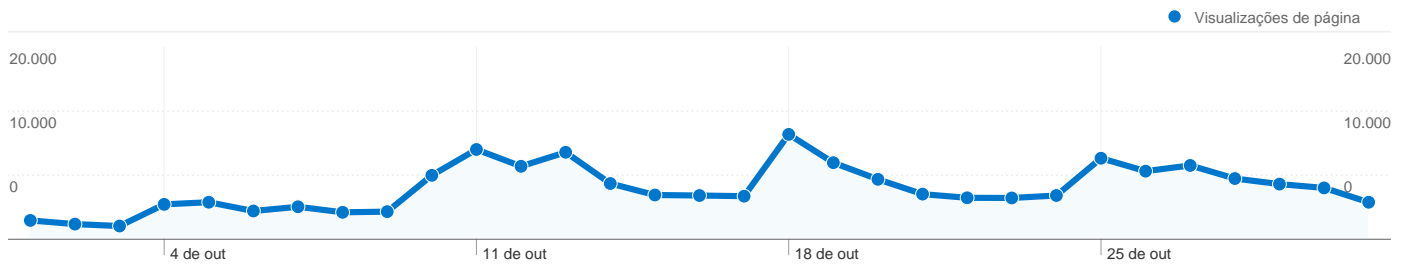

As páginas desse site foram visualizadas 164.013 vezes no total

164.013 Visualizações de página

64.138 Visualizações únicas

13,96% Taxa de rejeições

Conteúdo principal

Páginas	Visualizações de página	Porcentagem de visualizações de página
/site/	43.128	26,30%
/site/index.php	8.006	4,88%
/site/restrito.php?conteudo=login&origem=restrito.php?conteud	7.195	4,39%
/site/restrito.php?conteudo=galeria_fotos&origem=restrito.php?	5.955	3,63%
/site/restrito?conteudo=galeria_fotos	4.448	2,71%