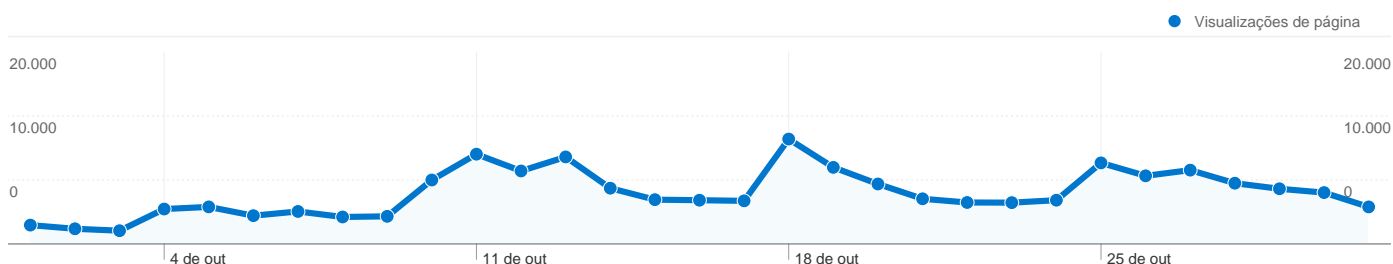

Visualizações de página de todos os visitantes

01/10/2010 - 31/10/2010

Comparação com: Site

164.013 Visualizações de página

sexta-feira, 1 de outubro de 2010	1,20% (1.961)
sábado, 2 de outubro de 2010	0,96% (1.579)
domingo, 3 de outubro de 2010	0,84% (1.378)
segunda-feira, 4 de outubro de 2010	2,22% (3.633)
terça-feira, 5 de outubro de 2010	2,35% (3.856)
quarta-feira, 6 de outubro de 2010	1,79% (2.943)
quinta-feira, 7 de outubro de 2010	2,06% (3.383)
sexta-feira, 8 de outubro de 2010	1,71% (2.807)
sábado, 9 de outubro de 2010	1,75% (2.875)
domingo, 10 de outubro de 2010	4,06% (6.656)
segunda-feira, 11 de outubro de 2010	5,70% (9.347)
terça-feira, 12 de outubro de 2010	4,63% (7.597)
quarta-feira, 13 de outubro de 2010	5,52% (9.058)
quinta-feira, 14 de outubro de 2010	3,54% (5.805)
sexta-feira, 15 de outubro de 2010	2,81% (4.609)
sábado, 16 de outubro de 2010	2,78% (4.553)
domingo, 17 de outubro de 2010	2,74% (4.487)
segunda-feira, 18 de outubro de 2010	6,66% (10.920)
terça-feira, 19 de outubro de 2010	4,86% (7.973)
quarta-feira, 20 de outubro de 2010	3,81% (6.242)
quinta-feira, 21 de outubro de 2010	2,87% (4.699)
sexta-feira, 22 de outubro de 2010	2,63% (4.316)
sábado, 23 de outubro de 2010	2,62% (4.299)
domingo, 24 de outubro de 2010	2,78% (4.556)
segunda-feira, 25 de outubro de 2010	5,14% (8.437)
terça-feira, 26 de outubro de 2010	4,32% (7.091)
quarta-feira, 27 de outubro de 2010	4,69% (7.685)