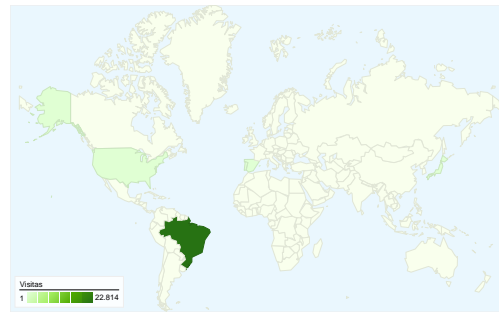

Uso do site

23.037 Visitas

13,96% Taxa de rejeições

164.013 Visualizações de página

00:04:31 Tempo médio no site

7,12 Páginas/visita

43,53% % Novas visitas

Visão geral das origens de tráfego

- **Mecanismos de pesquisa**
11.560,00 (50,18%)
- **Tráfego direto**
9.282,00 (40,29%)
- **Sites de referência**
2.195,00 (9,53%)

Cobertura regional

Visão geral dos visitantes

Visitantes
12.022

Visão geral de conteúdo

Todas as origens de tráfego enviaram um total de 23.037 visitas

40,29% Tráfego direto

9,53% Sites de referência

50,18% Mecanismos de pesquisa

- Mecanismos de pesquisa
11.560,00 (50,18%)
- Tráfego direto
9.282,00 (40,29%)
- Sites de referência
2.195,00 (9,53%)

23.037 visitantes vieram de 27 países/territórios

Uso do site

País/território	Visitas	Páginas/visita	Tempo médio no site	% Novas visitas	Taxa de rejeições
Brasil	22.814	7,12	00:04:31	43,45%	13,87%
United States	79	6,16	00:04:22	50,63%	18,99%
Spain	37	7,46	00:06:53	24,32%	13,51%
Japan	18	11,17	00:07:50	61,11%	11,11%
Portugal	17	4,35	00:02:40	100,00%	52,94%
(not set)	16	8,62	00:05:20	68,75%	6,25%
United Kingdom	13	7,92	00:04:17	46,15%	15,38%
Bolivia	7	7,14	00:03:03	14,29%	0,00%
Poland	5	1,20	00:00:44	60,00%	80,00%
Netherlands	3	7,00	00:06:18	0,00%	0,00%