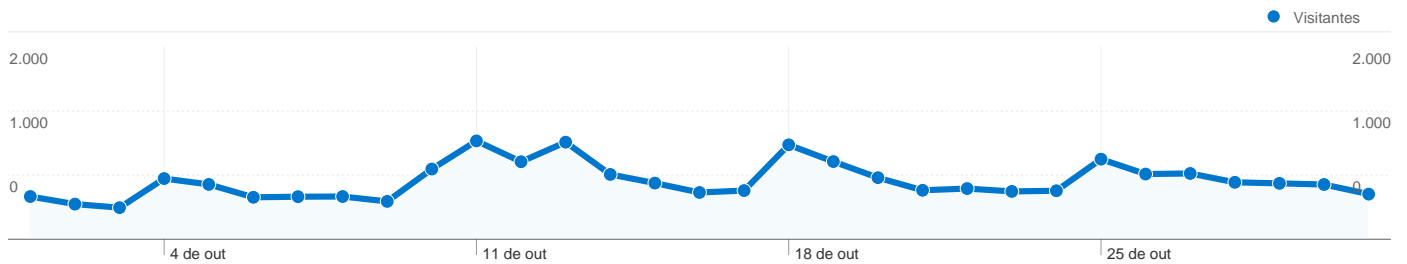

12.022 pessoas visitaram esse site

23.037 Visitas

12.022 Número absoluto de visitantes únicos

164.013 Visualizações de página

7,12 Média de visualizações de página

00:04:31 Tempo no site

13,96% Taxa de rejeições

43,53% Novas visitas

Perfil técnico

Navegador	Visitas	Porcentagem de visitas	Velocidade da conexão	Visitas	Porcentagem de visitas
Internet Explorer	12.715	55,19%	DSL	14.531	63,08%
Firefox	5.866	25,46%	Unknown	7.277	31,59%
Chrome	4.155	18,04%	Dialup	524	2,27%
Safari	236	1,02%	T1	346	1,50%
Opera	34	0,15%	Cable	320	1,39%