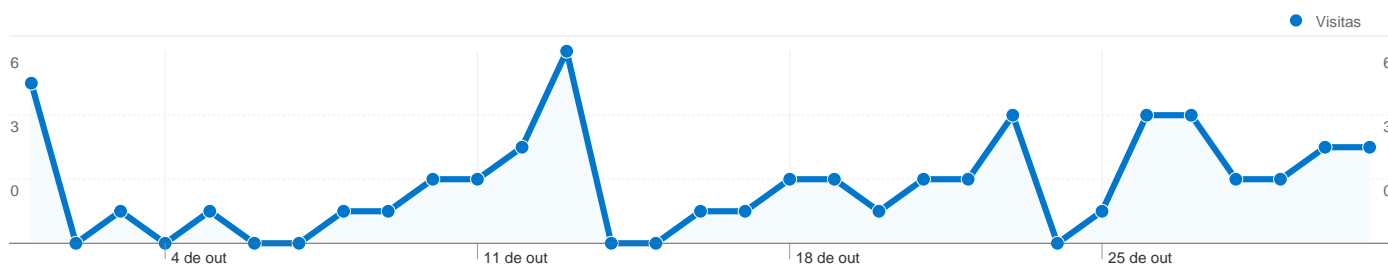

23.037 visitantes vieram de 27 países/territórios

Uso do site

País/território	Visitas	Páginas/visita	Tempo médio no site	% Novas visitas	Taxa de rejeições
Brasil	22.814	7,12	00:04:31	43,45%	13,87%
United States	79	6,16	00:04:22	50,63%	18,99%
Spain	37	7,46	00:06:53	24,32%	13,51%
Japan	18	11,17	00:07:50	61,11%	11,11%
Portugal	17	4,35	00:02:40	100,00%	52,94%
(not set)	16	8,62	00:05:20	68,75%	6,25%
United Kingdom	13	7,92	00:04:17	46,15%	15,38%
Bolivia	7	7,14	00:03:03	14,29%	0,00%
Poland	5	1,20	00:00:44	60,00%	80,00%
Netherlands	3	7,00	00:06:18	0,00%	0,00%

1 - 10 de 27

As páginas desse site foram visualizadas 164.013 vezes no total

 **164.013** Visualizações de página

 **64.138** Visualizações únicas

 **13,96%** Taxa de rejeições

Conteúdo principal

Páginas	Visualizações de página	Porcentagem de visualizações de página
/site/	43.128	26,30%
/site/index.php	8.006	4,88%
/site/restrito.php?conteudo=login&origem=restrito.php?conteud	7.195	4,39%
/site/restrito.php?conteudo=galeria_fotos&origem=restrito.php?	5.955	3,63%
/site/restrito?conteudo=galeria_fotos	4.448	2,71%

Esses aparelhos celulares enviaram 56 visitas através de 8 sistemas operacionais

Uso do site

Visitas	Páginas/visita	Tempo médio no site	% Novas visitas	Taxa de rejeições	
56 Porcentagem do total do site: 0,24%	5,34 Média do site: 7,12 (-25,01%)	00:04:07 Média do site: 00:04:31 (-8,95%)	58,93% Média do site: 43,53% (35,39%)	16,07% Média do site: 13,96% (15,12%)	
Sistema operacional	Visitas	Páginas/visita	Tempo médio no site	% Novas visitas	Taxa de rejeições
iPhone	19	5,84	00:03:34	68,42%	36,84%
iPad	16	7,25	00:03:19	18,75%	0,00%
Android	7	3,71	00:02:17	71,43%	0,00%
SymbianOS	6	4,33	00:14:46	100,00%	0,00%
iPod	5	3,00	00:01:00	60,00%	20,00%
LG	1	2,00	00:00:02	100,00%	0,00%
Sony	1	2,00	00:00:01	100,00%	0,00%
Windows	1	1,00	00:00:00	100,00%	100,00%