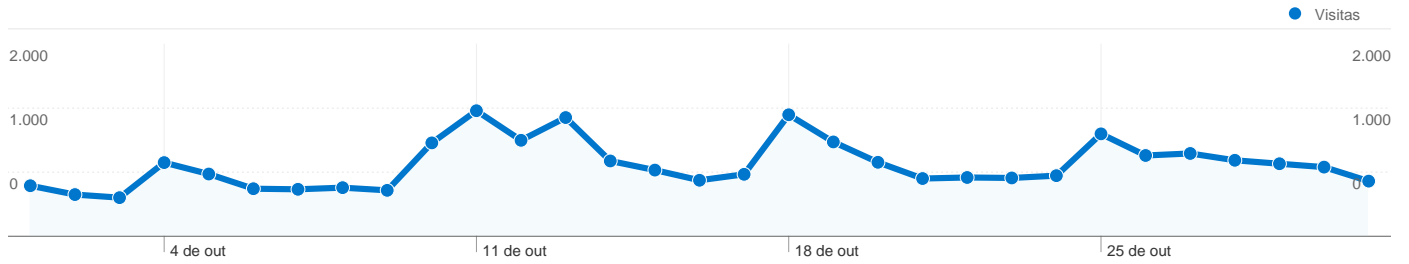

Uso do site

23.037 Visitas

13,96% Taxa de rejeições

164.013 Visualizações de página

00:04:31 Tempo médio no site

7,12 Páginas/visita

43,53% % Novas visitas

Visão geral das origens de tráfego

Páginas	Visualizações de página	Porcentagem de visualizações de página
/site/	43.128	26,30%
/site/index.php	8.006	4,88%
/site/restrito.php?conteudo=lo	7.195	4,39%
/site/restrito.php?conteudo=ga	5.955	3,63%
/site/restrito?conteudo=galeria	4.448	2,71%

Visualizações de página de todos os visitantes

Visualizações de página
164.013

Aparelhos celulares

Sistema operacional	Visitas	Porcentagem de visitas
iPhone	19	33,93%
iPad	16	28,57%
Android	7	12,50%
SymbianOS	6	10,71%
iPod	5	8,93%

1 - 10 de 27

As páginas desse site foram visualizadas 164.013 vezes no total

 **164.013** Visualizações de página

 **64.138** Visualizações únicas

 **13,96%** Taxa de rejeições

Conteúdo principal

Páginas	Visualizações de página	Porcentagem de visualizações de página
/site/	43.128	26,30%
/site/index.php	8.006	4,88%
/site/restrito.php?conteudo=login&origem=restrito.php?conteud	7.195	4,39%
/site/restrito.php?conteudo=galeria_fotos&origem=restrito.php?	5.955	3,63%
/site/restrito?conteudo=galeria_fotos	4.448	2,71%