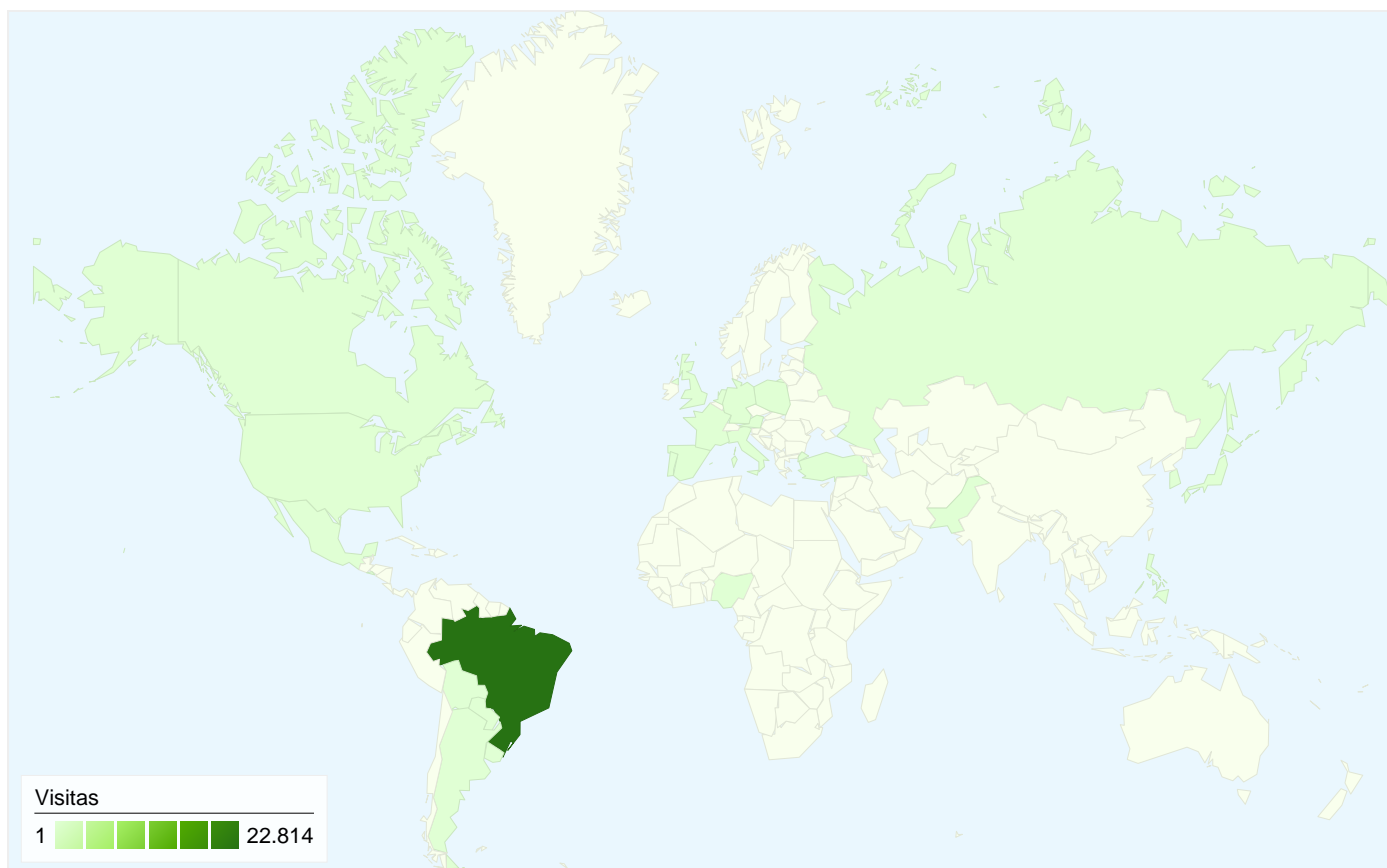

Visualizações de página de todos os visitantes

01/10/2010 - 31/10/2010

Comparação com: Site

164.013 Visualizações de página

sexta-feira, 1 de outubro de 2010	1,20% (1.961)
sábado, 2 de outubro de 2010	0,96% (1.579)
domingo, 3 de outubro de 2010	0,84% (1.378)
segunda-feira, 4 de outubro de 2010	2,22% (3.633)
terça-feira, 5 de outubro de 2010	2,35% (3.856)
quarta-feira, 6 de outubro de 2010	1,79% (2.943)
quinta-feira, 7 de outubro de 2010	2,06% (3.383)
sexta-feira, 8 de outubro de 2010	1,71% (2.807)
sábado, 9 de outubro de 2010	1,75% (2.875)
domingo, 10 de outubro de 2010	4,06% (6.656)
segunda-feira, 11 de outubro de 2010	5,70% (9.347)
terça-feira, 12 de outubro de 2010	4,63% (7.597)
quarta-feira, 13 de outubro de 2010	5,52% (9.058)
quinta-feira, 14 de outubro de 2010	3,54% (5.805)
sexta-feira, 15 de outubro de 2010	2,81% (4.609)
sábado, 16 de outubro de 2010	2,78% (4.553)
domingo, 17 de outubro de 2010	2,74% (4.487)
segunda-feira, 18 de outubro de 2010	6,66% (10.920)
terça-feira, 19 de outubro de 2010	4,86% (7.973)
quarta-feira, 20 de outubro de 2010	3,81% (6.242)
quinta-feira, 21 de outubro de 2010	2,87% (4.699)
sexta-feira, 22 de outubro de 2010	2,63% (4.316)
sábado, 23 de outubro de 2010	2,62% (4.299)
domingo, 24 de outubro de 2010	2,78% (4.556)
segunda-feira, 25 de outubro de 2010	5,14% (8.437)
terça-feira, 26 de outubro de 2010	4,32% (7.091)
quarta-feira, 27 de outubro de 2010	4,69% (7.685)

23.037 visitantes vieram de 27 países/territórios

Uso do site

País/território	Visitas	Páginas/visita	Tempo médio no site	% Novas visitas	Taxa de rejeições
Brasil	22.814	7,12	00:04:31	43,45%	13,87%
United States	79	6,16	00:04:22	50,63%	18,99%
Spain	37	7,46	00:06:53	24,32%	13,51%
Japan	18	11,17	00:07:50	61,11%	11,11%
Portugal	17	4,35	00:02:40	100,00%	52,94%
(not set)	16	8,62	00:05:20	68,75%	6,25%
United Kingdom	13	7,92	00:04:17	46,15%	15,38%
Bolivia	7	7,14	00:03:03	14,29%	0,00%
Poland	5	1,20	00:00:44	60,00%	80,00%
Netherlands	3	7,00	00:06:18	0,00%	0,00%